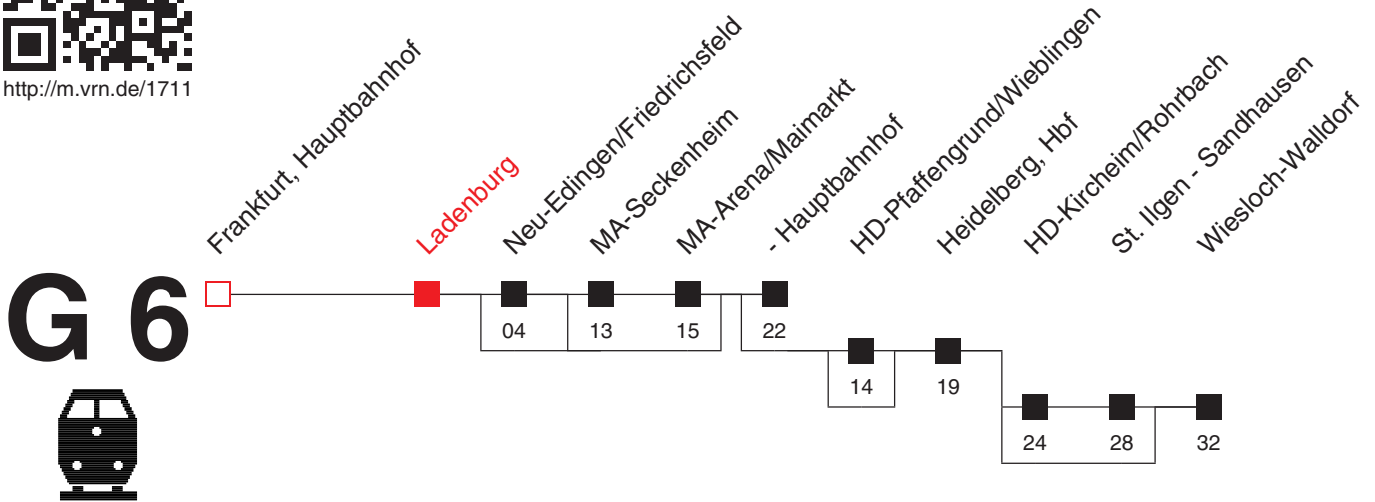

FAHRPLAN

<http://m.vrn.de/1711>

Richtung:
Mannheim, Hauptbahnhof

Uhr	Montag - Freitag		
5	23 ^A _D	56	
6	22 ^{B,D} _E	56 ^D	
7	20 ^{B,D} _E	28 ^C	53 ^{A,D} _F
8	22 ^{B,D} _E	56	
9	23 ^{B,D} _E	28 ^C	56
10	24 ^{B,D} _E		
11	22 ^{B,D} _E	28 ^C	56
12	21 ^{B,D} _E	56	
13	23 ^{B,D} _E	28 ^C	56
14	22 ^{B,D} _E	56	
15	23 ^{B,D} _E	30 ^C	56
16	22 ^{B,D} _E	30 ^C	56
17	22 ^{B,D} _E	27 ^C	56
18	22 ^{B,D} _E	52	
19	22 ^{B,D} _E	28 ^C	56
20	22 ^A _D		
21	23 ^A _D	28 ^{A,C} _F	
22	19 ^A _D		
23	20 ^A _D		
0	20		
1	20 ^A _D	25	
2			
3	21 ^G		

Fahrten ohne Zielangabe verkehren bis Mannheim, Hauptbahnhof

A : bis Heidelberg, Hbf

B : bis Wiesloch-Walldorf

C : bedient nicht von Neu-Edingen/Friedrichsfeld bis MA-Arena/Maimarkt

D : bedient nicht von MA-Seckenheim bis MA-Arena/Maimarkt

E : bedient auch von HD-Pfaffengrund/Wieblingen bis Heidelberg, Hbf

F : bedient nicht HD-Pfaffengrund/Wieblingen

G : nur freitags und vor Wochenfeiertagen in Hessen

H : Vorfeiertag

I : nach Ludwigshafen