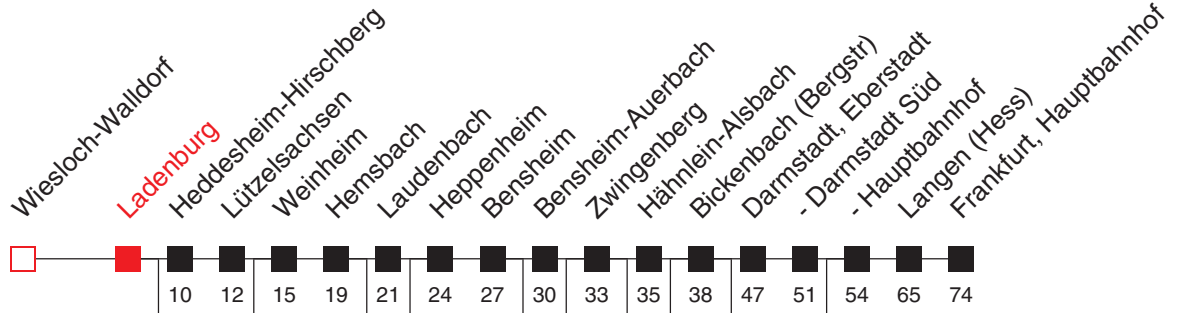

FAHRPLAN

Gültig ab 10.12.2017 / Angaben ohne Gewähr / Ladenburg

Handy: <http://mobil.vrn.de> Internet: <http://www.vrn.de>

<http://m.vrn.de/1711>

G 6

Richtung:
Frankfurt, Hauptbahnhof

Uhr	Montag - Freitag		
4	39		
5	08	38	57 ^A
6	18 ^{B,C} D,E	38	
7	11	39	
8	00 ^A	33 ^{B,C} D,E	39
9	00 ^A	38	
10	32 ^{B,C} D,E	38	
11	00 ^A	38	
12	00 ^A	32 ^{B,C} D,E	38
13	00 ^A	38	
14	00 ^A	33 ^{B,C} D,E	38
15	00 ^A	39	
16	00 ^A	32 ^{B,C} D,E	39
17	00 ^A	39	
18	00 ^A	33 ^{B,C} D,E	39
19	00 ^A	39	
20	33 ^{B,C} D,E	38	
21	39		
22	38		
23	39		
0	42 ^F		
1			
2	42 ^F		

Uhr	Samstag		
4			
5	38		
6	38		
7	34		
8	00 ^A	33 ^{B,C} D,E	39
9	00 ^A	38	
10	32 ^{B,C} D,E	38	
11	00 ^A	38	
12	33 ^{B,C} D,E	38	
13	00 ^A	38	
14	00 ^A	33 ^{B,C} D,E	38
15	00 ^A	39	
16	32 ^{B,C} D,E	39	
17	00 ^A	39	
18	33 ^{B,C} D,E	39	
19	00 ^A	39	
20	33 ^{B,C} D,E	38	
21	39		
22	33 ^{B,C} D,E	38	
23	39		
0	42		
1			
2	42		

A : bis Bensheim
B : bedient nicht von Heddesheim-Hirschberg bis Lützelsachsen
C : bedient nicht Laudenbach

D : bedient nicht Bensheim-Auerbach
E : fährt abweichenden Weg

F : nur freitags
G : Vorfeiertag